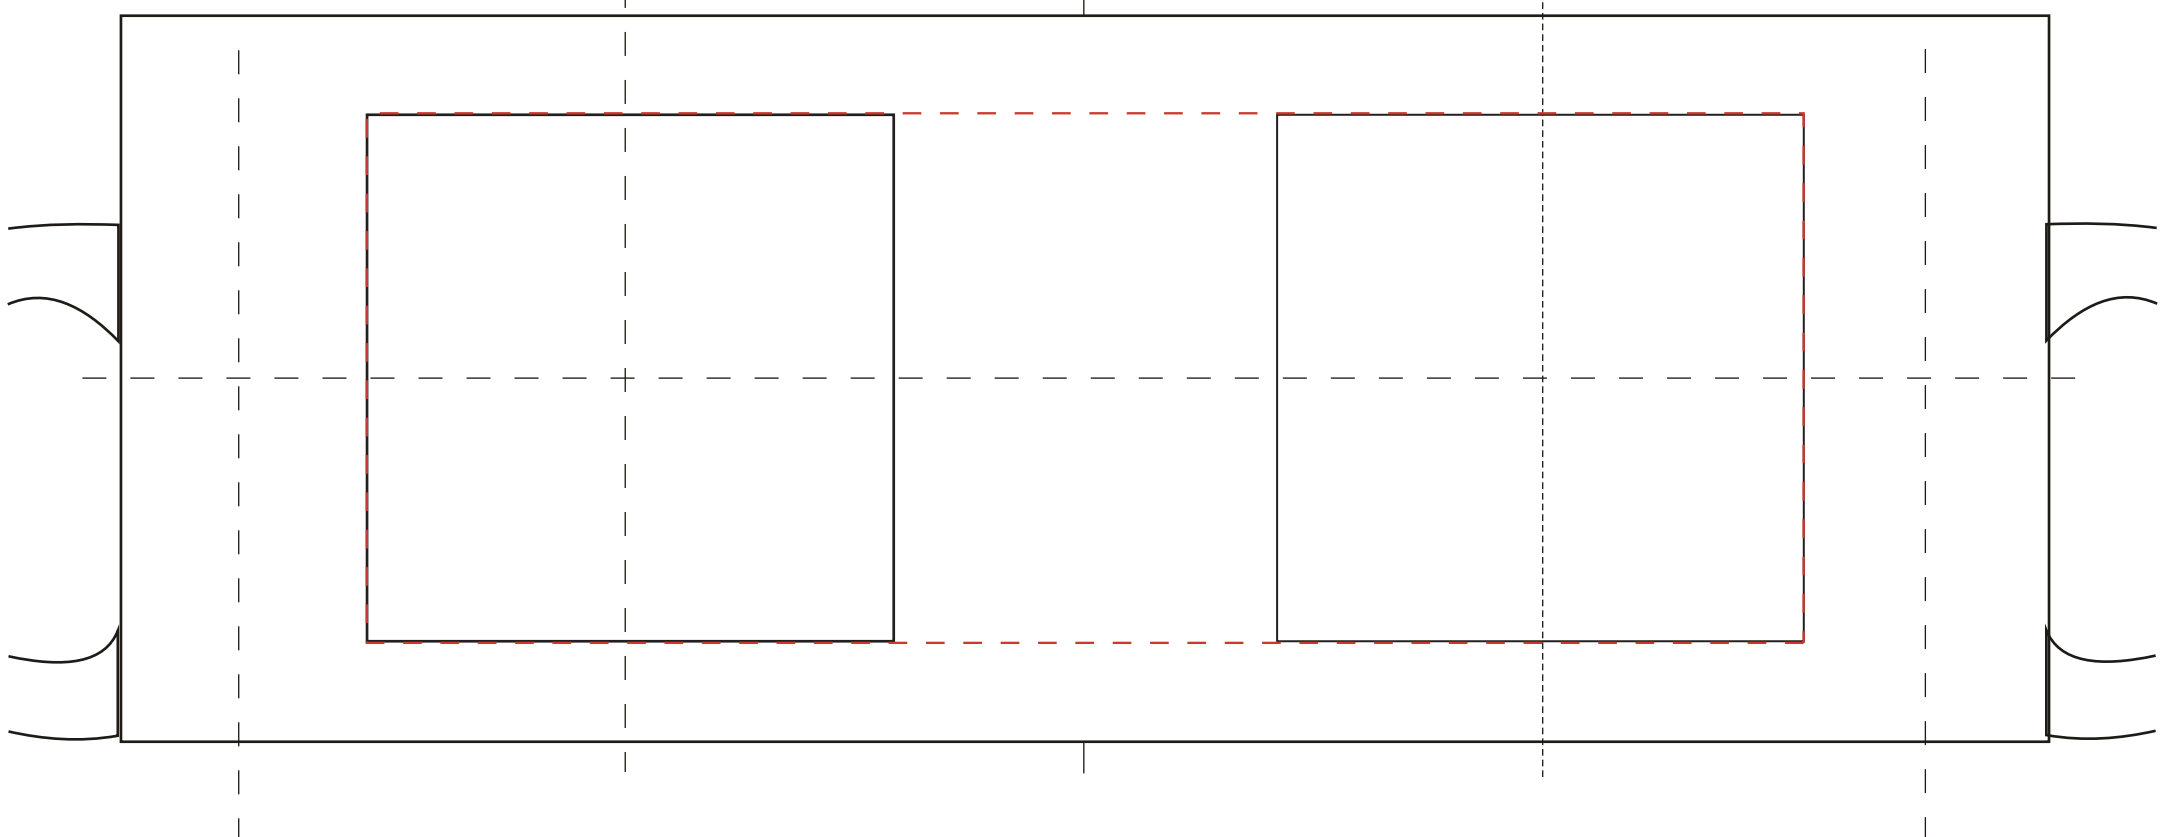

OPTICAL CENTRE

OPTICAL CENTRE

100% Scaled

Product Name : Two Tone Sublimation Mug - 330MI	Qty : <input type="text"/>	Decoration Methods Available Sublimation Print: 19cm W x 7cm H <input type="text"/> <input type="text"/> <input type="text"/> <input type="text"/>	Colours <input type="radio"/> White
Product Code : PS2502	Product Size : 9.5cm H x 8cm Diameter		
PO Number : <input type="text"/>	Print Size/s : <input type="text"/>		
Print Colour/s : <input type="text"/>			