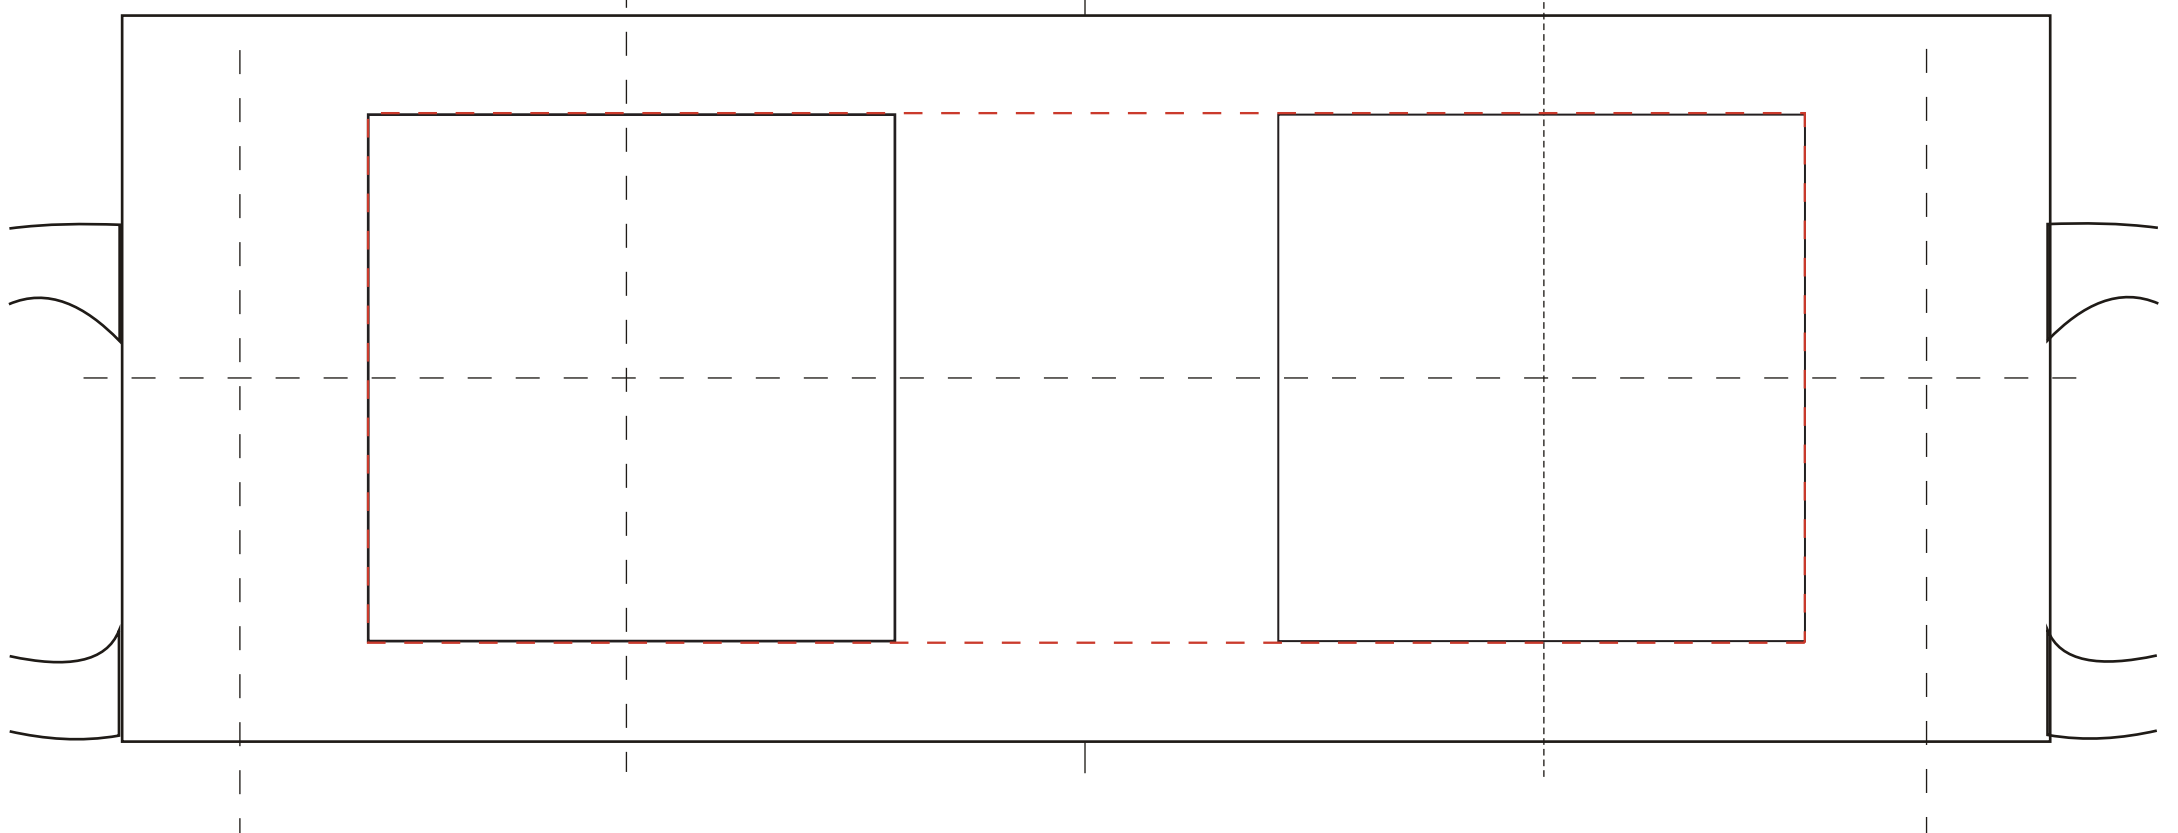

OPTICAL CENTRE

OPTICAL CENTRE

100% Scaled

Product Name : White Sublimation Mug - 330MI	Qty : <input type="text"/>	Decoration Methods Available Sublimation Print : 19cm W x 7cm H <input type="checkbox"/> <input type="checkbox"/> <input type="checkbox"/> <input type="checkbox"/> <input type="checkbox"/>	Colours <input checked="" type="radio"/> White <input type="radio"/>
Product Code : PS2501	Product Size : 9.5cm H x 8cm Diameter		
PO Number : <input type="text"/>	Print Size/s : <input type="text"/>		
Print Colour/s : <input type="text"/>			