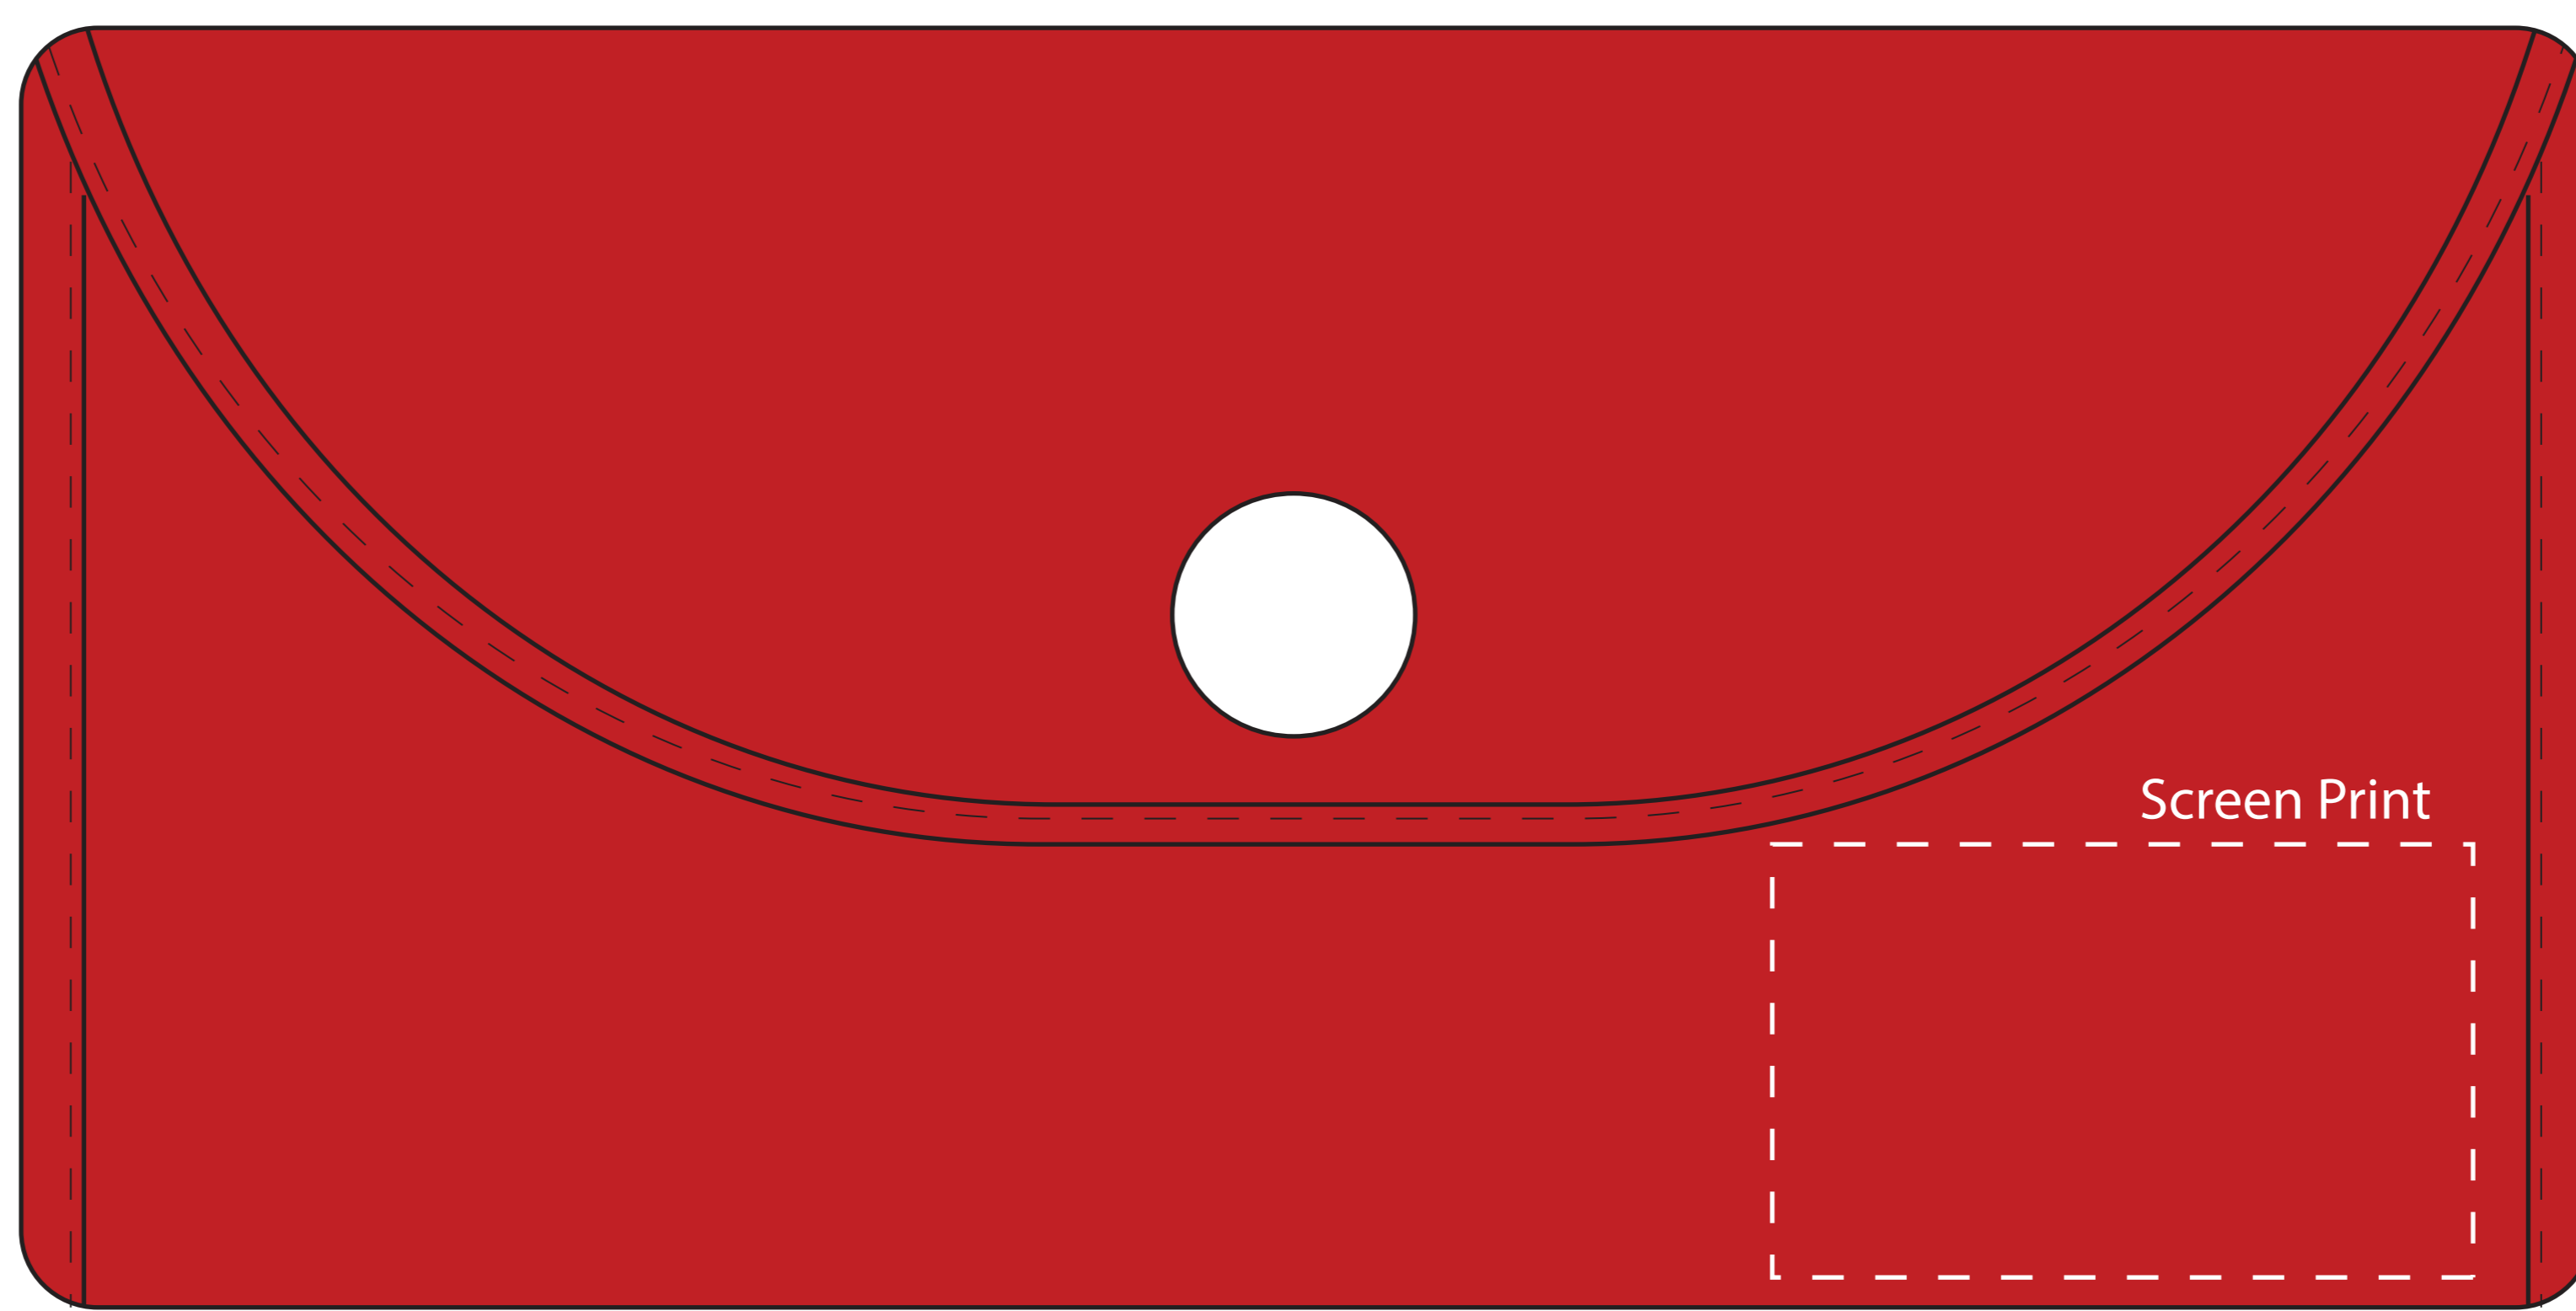

Pouch

100% Scaled

Product Name : Foldable Non-Woven Shopping Bag		Qty : ____	
Product Code : IG4812		Product Size : 38cmW x 40cmH	
PO Number : ____		Print Size/s : ____	
Print Colour/s : ____			

Decoration Methods Available	
Screen Print: 27cmW x 28cmH (Back) 11cmW x 6.8cmH (Half pouch)	____
____	____
____	____
____	____
____	____

Colour	
☐ Black	____
☐ White	____
☐ Navy Blue	____
☐ Green	____
☐ Orange	____
☐ Yellow	____
☐ Pink	____
☐ Red	____
☐ Grey	____
☐ Hot Pink	____
☐ Light Blue	____
☐ Brown	____
☐ Ecu	____
☐ Light Green	____
☐ Baby Pink	____