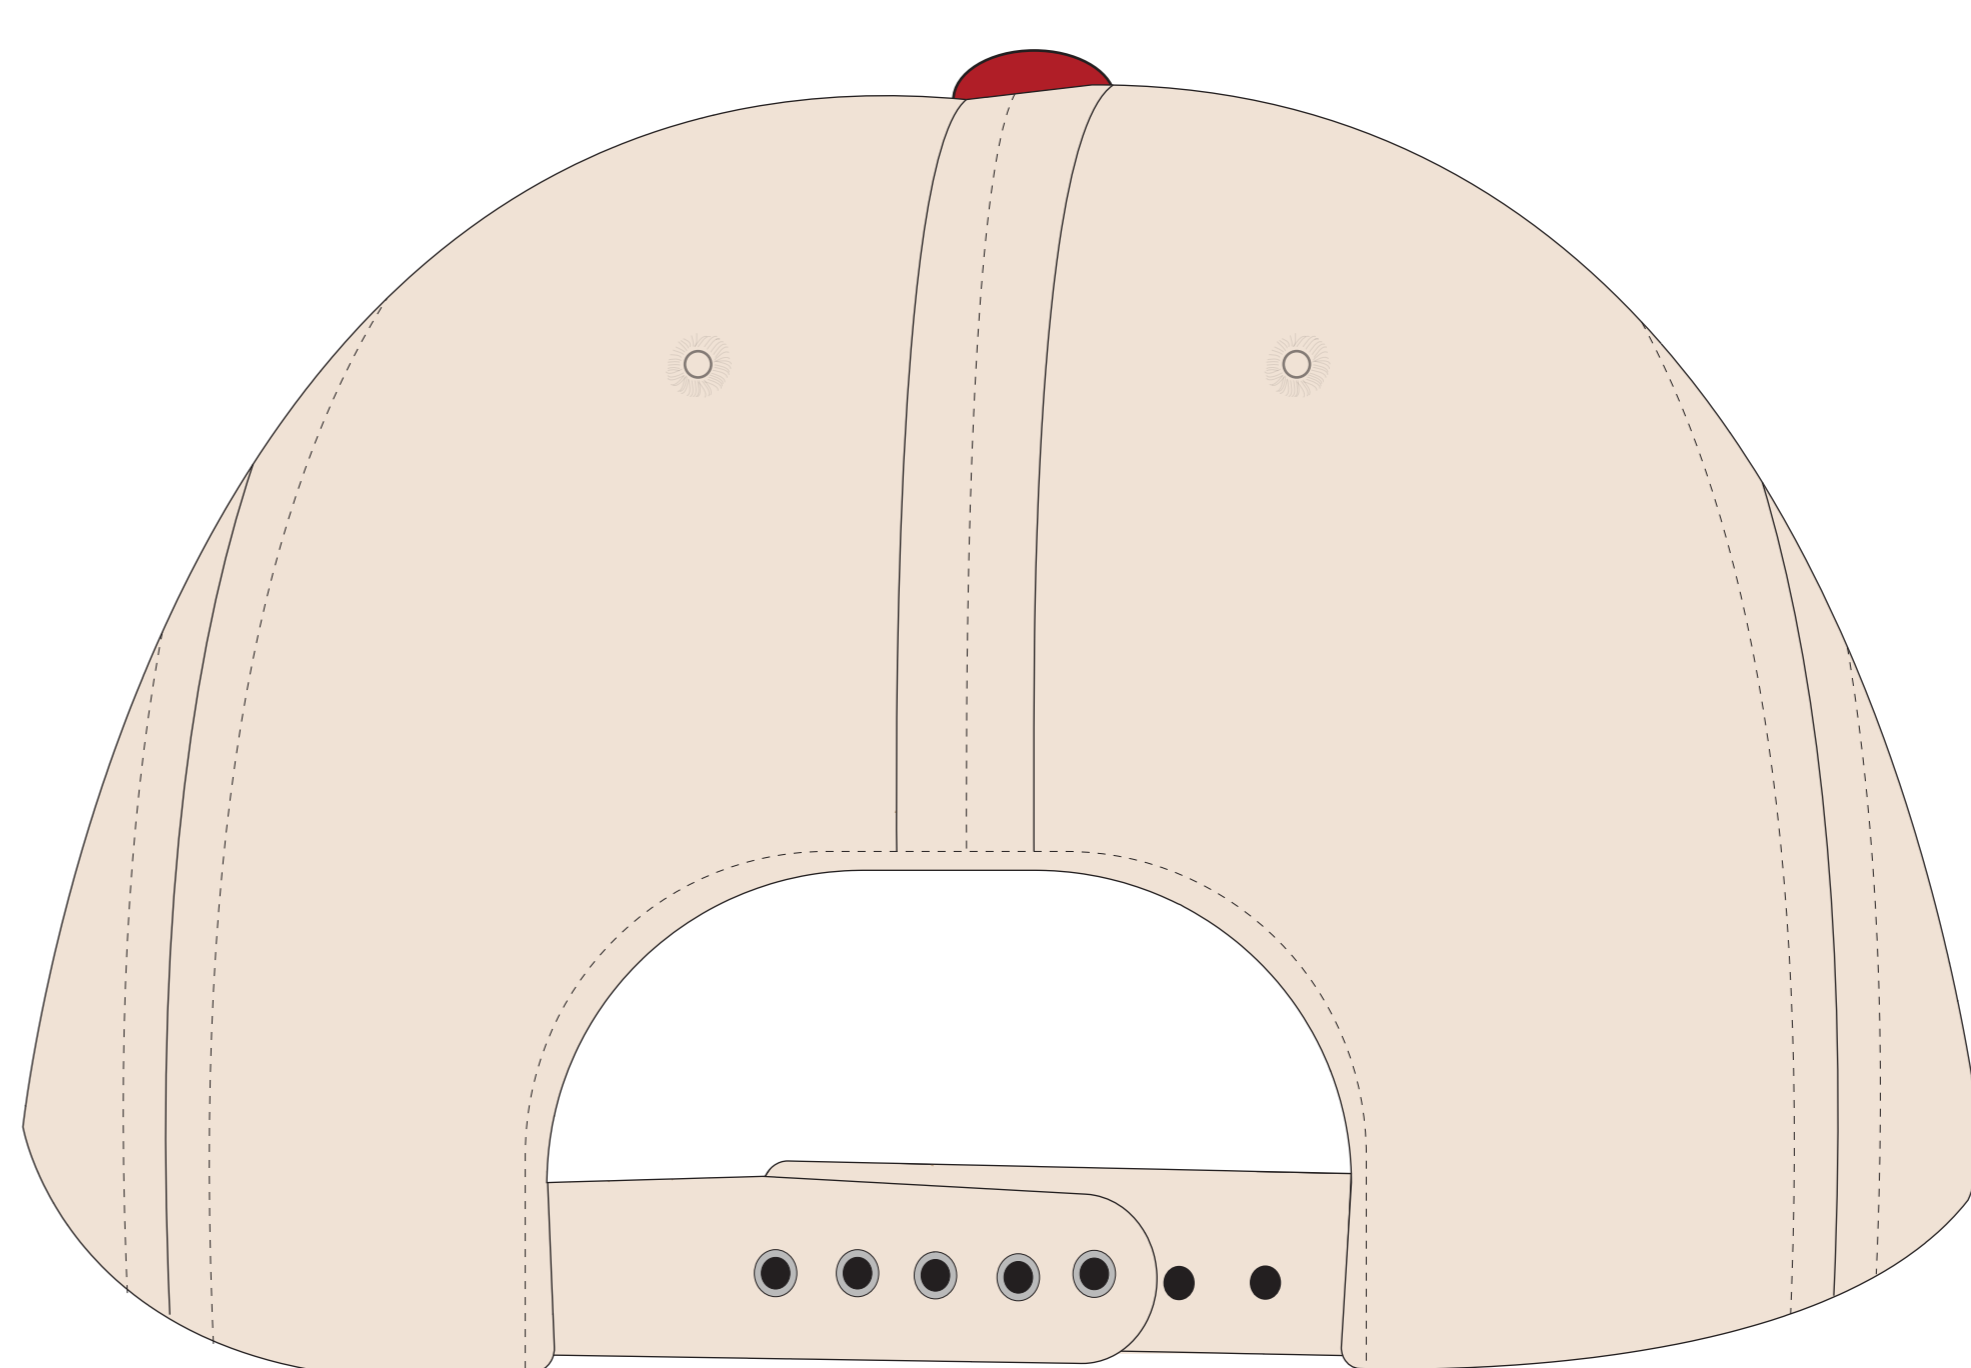

Front

Back

Artwork Not to Scale

| | | | |
|--------------------------------------------------|--------------------------------------------------------|-----------------------------------------------------------------------------------------------------------------------------------------------------------------------------------------------------------------------------------------------------------------------------------------|---------------------------------------------------------------------------------------------------------------------------------------------------------------------------|
| <p>Product Name : Chelsea Two-Tone Cap</p> | <p>Qty : <input type="text"/></p> | <p>Decoration Methods Available</p> <p>Embroidery - Upto 10k Stitches <input type="text"/></p> <p>PU Badge - 5cm x 5cm <input type="text"/></p> <p>Metal Badge - 5cm x 5cm <input type="text"/></p> <p>Sillicone Badge - 5cm x 5cm <input type="text"/></p> <p><input type="text"/></p> | <p>Colour</p> <p>Brim Colour</p> <p><input type="radio"/> Black</p> <p><input type="radio"/> Navy</p> <p><input type="radio"/> Red</p> <p><input type="radio"/> Green</p> |
| <p>Product Code : 5026</p> | <p>Product Size : Standard (One Size Fits All)</p> | | |
| <p>PO Number : <input type="text"/></p> | <p>Print Size/s : <input type="text"/></p> | | |
| <p>Print Colour/s : <input type="text"/></p> | | | |